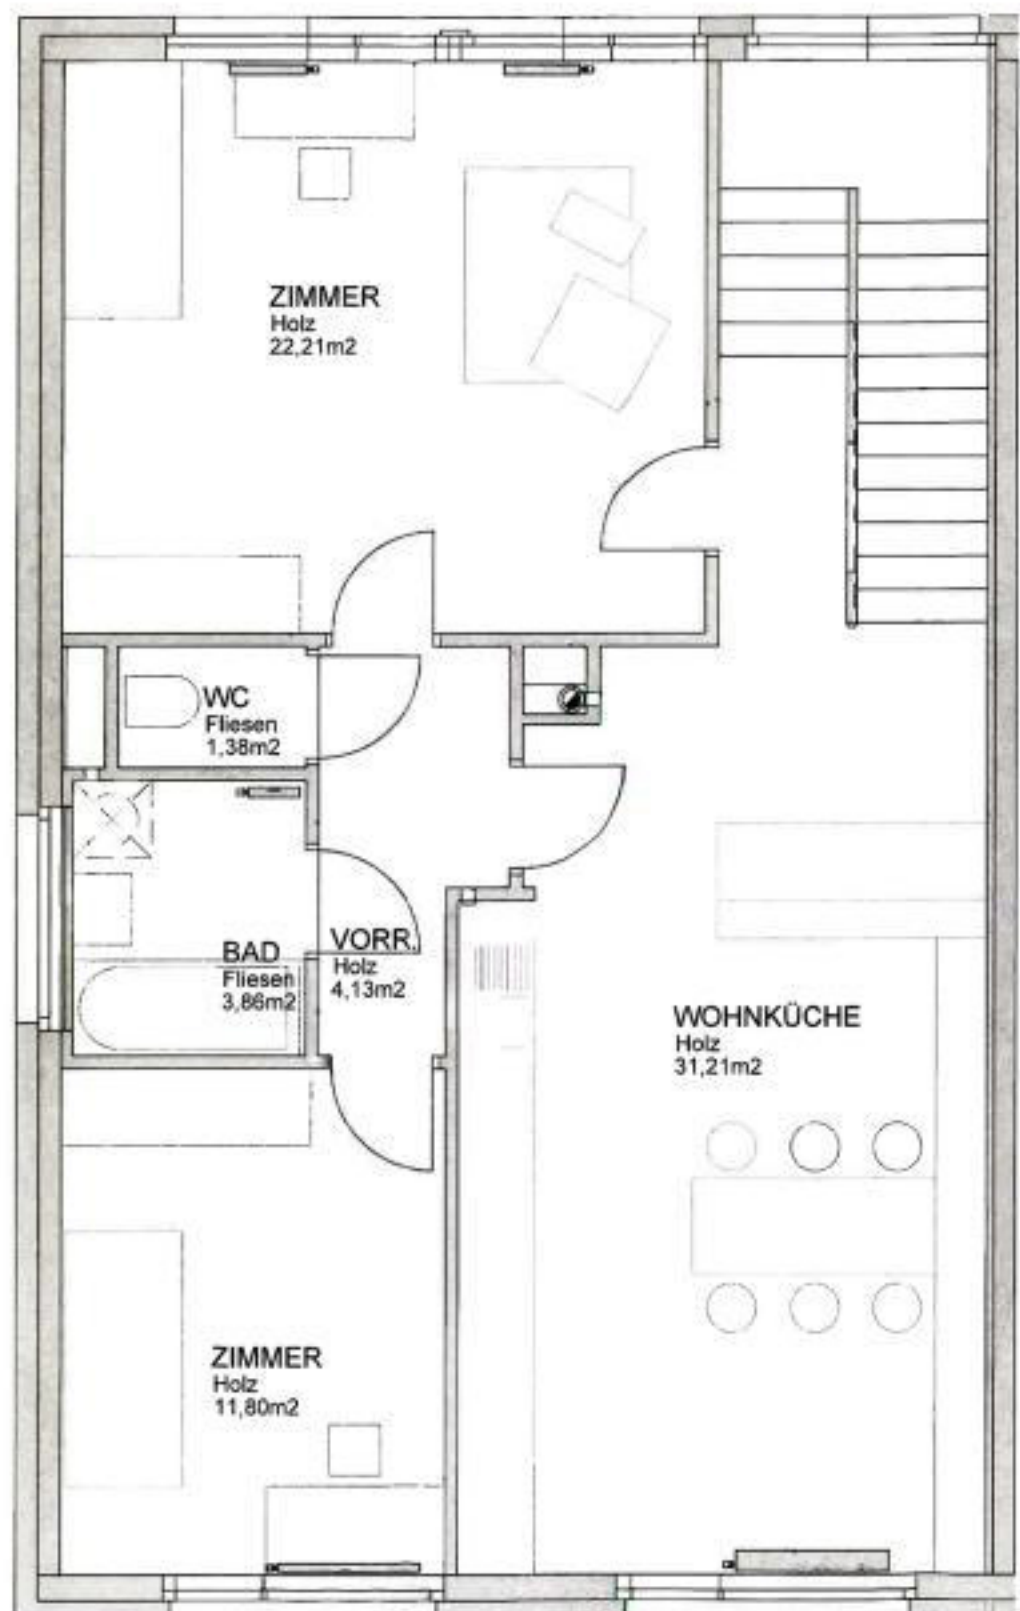

Plan

21., Floridsdorf
Maisonette-Wohnung

ERDGESCHOSS

VORR

1. OBERGESCHOSS

ZIMMER
Holz
22,21m²

WC
Fliesen
1,38m²

BAD
Fliesen
3,86m²

VORR
Holz
4,13m²

WOHNKÜCHE
Holz
31,21m²

ZIMMER
Holz
11,80m²

Hinweis:

Grundriss ist nicht maßstäblich. Die Ausstattung ist nur exemplarisch und dient nur zur Veranschaulichung.

Plan

21., Floridsdorf
Maisonette-Wohnung

2. OBERGESCHOSS

Hinweis:

Grundriss ist nicht maßstäblich. Die Ausstattung ist nur exemplarisch und dient nur zur Veranschaulichung.