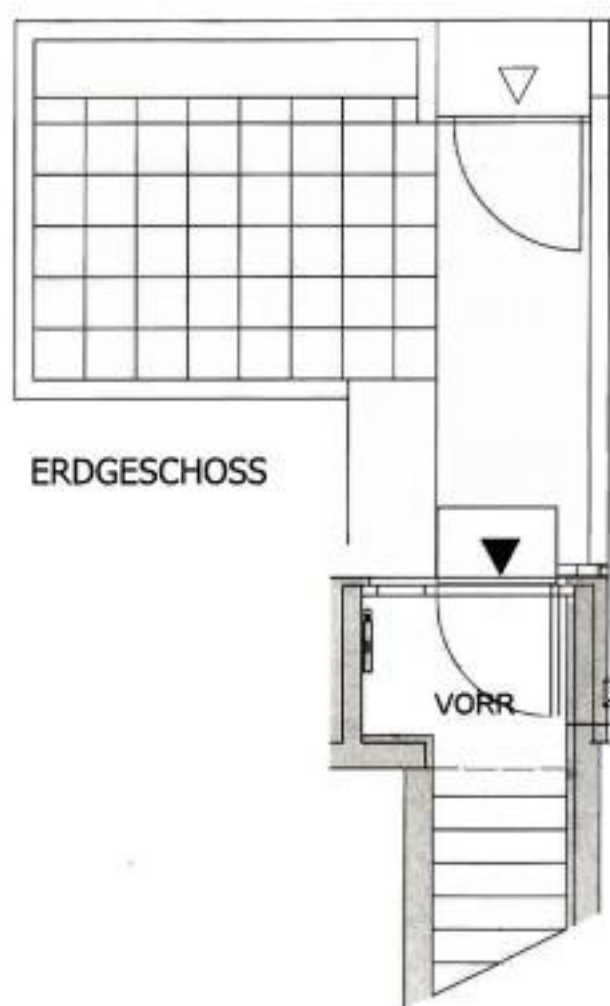

Plan

21., Floridsdorf
Maisonette-Wohnung

ERDGESCHOSS

VORR

1. OBERGESCHOSS

ZIMMER
Holz
22,21m²

WC
Fliesen
1,38m²

BAD
Fliesen
3,86m²

VORR
Holz
4,13m²

WOHNKÜCHE
Holz
31,21m²

ZIMMER
Holz
11,80m²

Hinweis:

Grundriss ist nicht maßstäblich. Die Ausstattung ist nur exemplarisch und dient nur zur Veranschaulichung.

Plan

21., Floridsdorf
Maisonette-Wohnung