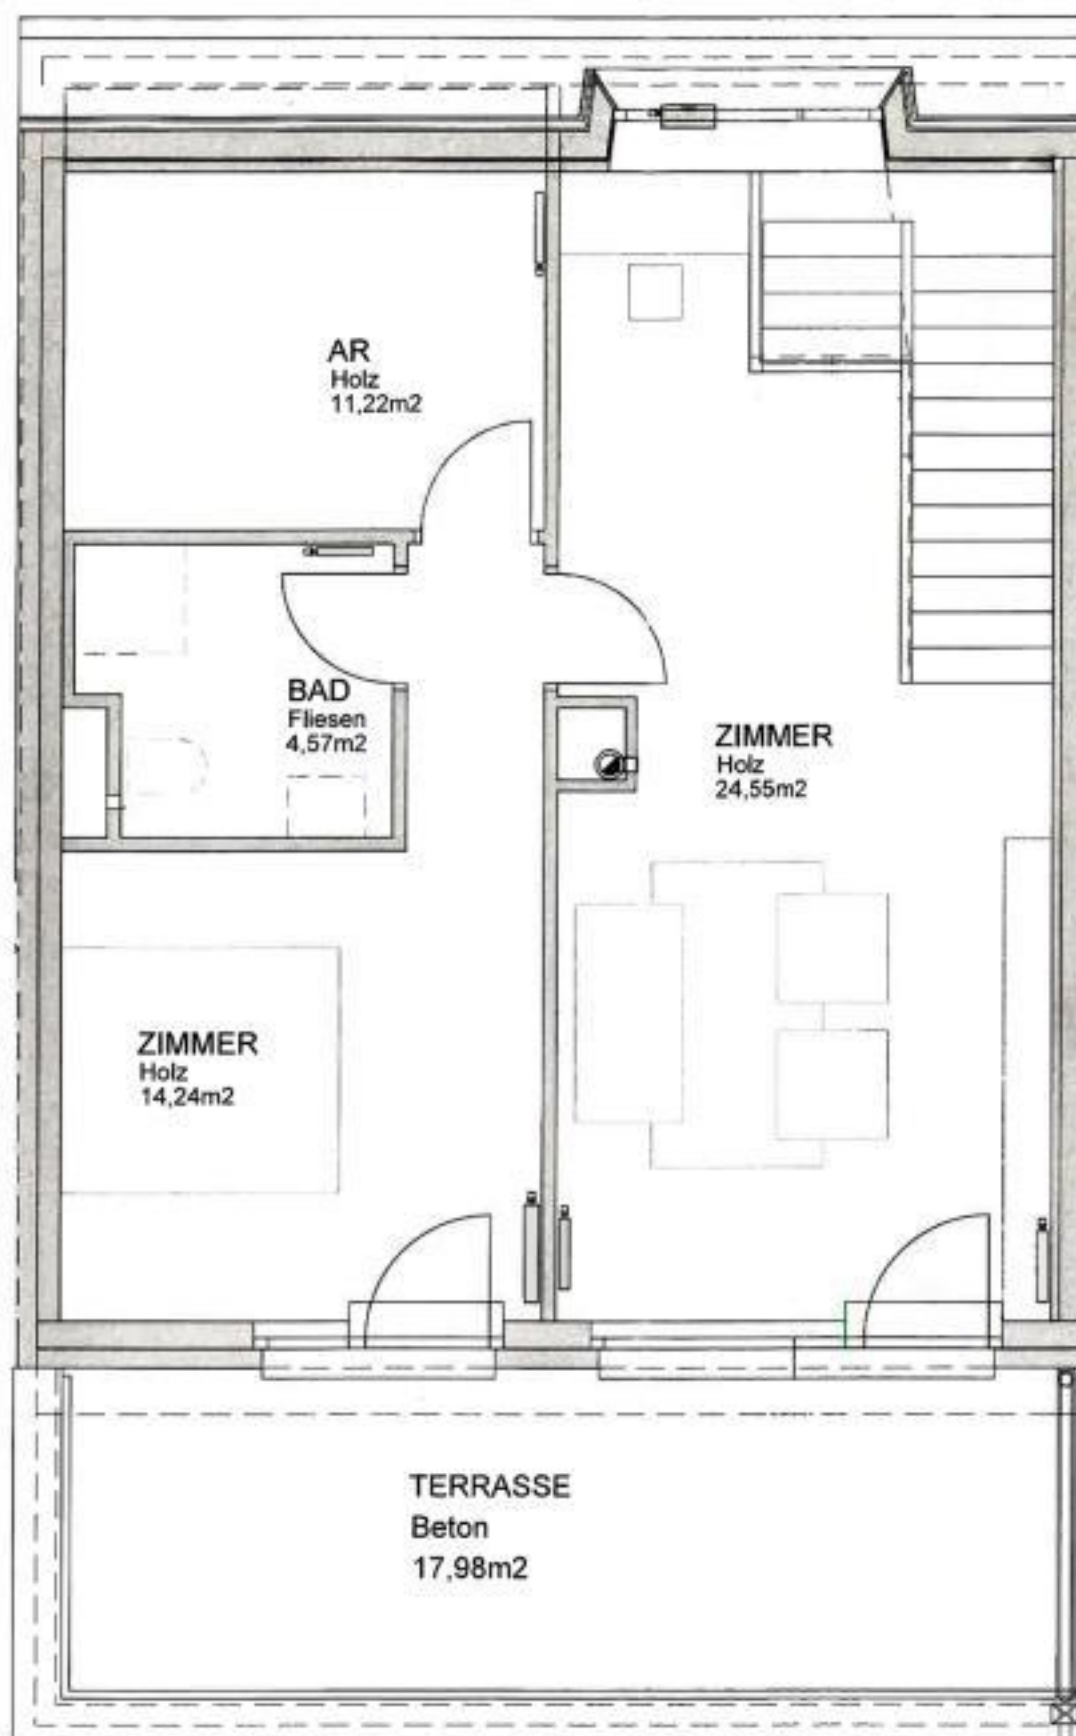

Plan

21., Floridsdorf
Maisonette-Wohnung

ERDGESCHOSS

VORR

1. OBERGESCHOSS

ZIMMER
Holz
22,21m²

WC
Fliesen
1,38m²

BAD
Fliesen
3,86m²

VORR
Holz
4,13m²

WOHNKÜCHE
Holz
31,21m²

ZIMMER
Holz
11,80m²

Hinweis:

Grundriss ist nicht maßstäblich. Die Ausstattung ist nur exemplarisch und dient nur zur Veranschaulichung.

Plan

21., Floridsdorf
Maisonette-Wohnung

2. OBERGESCHOSS

Hinweis:

Grundriss ist nicht maßstäblich. Die Ausstattung ist nur exemplarisch und dient nur zur Veranschaulichung.